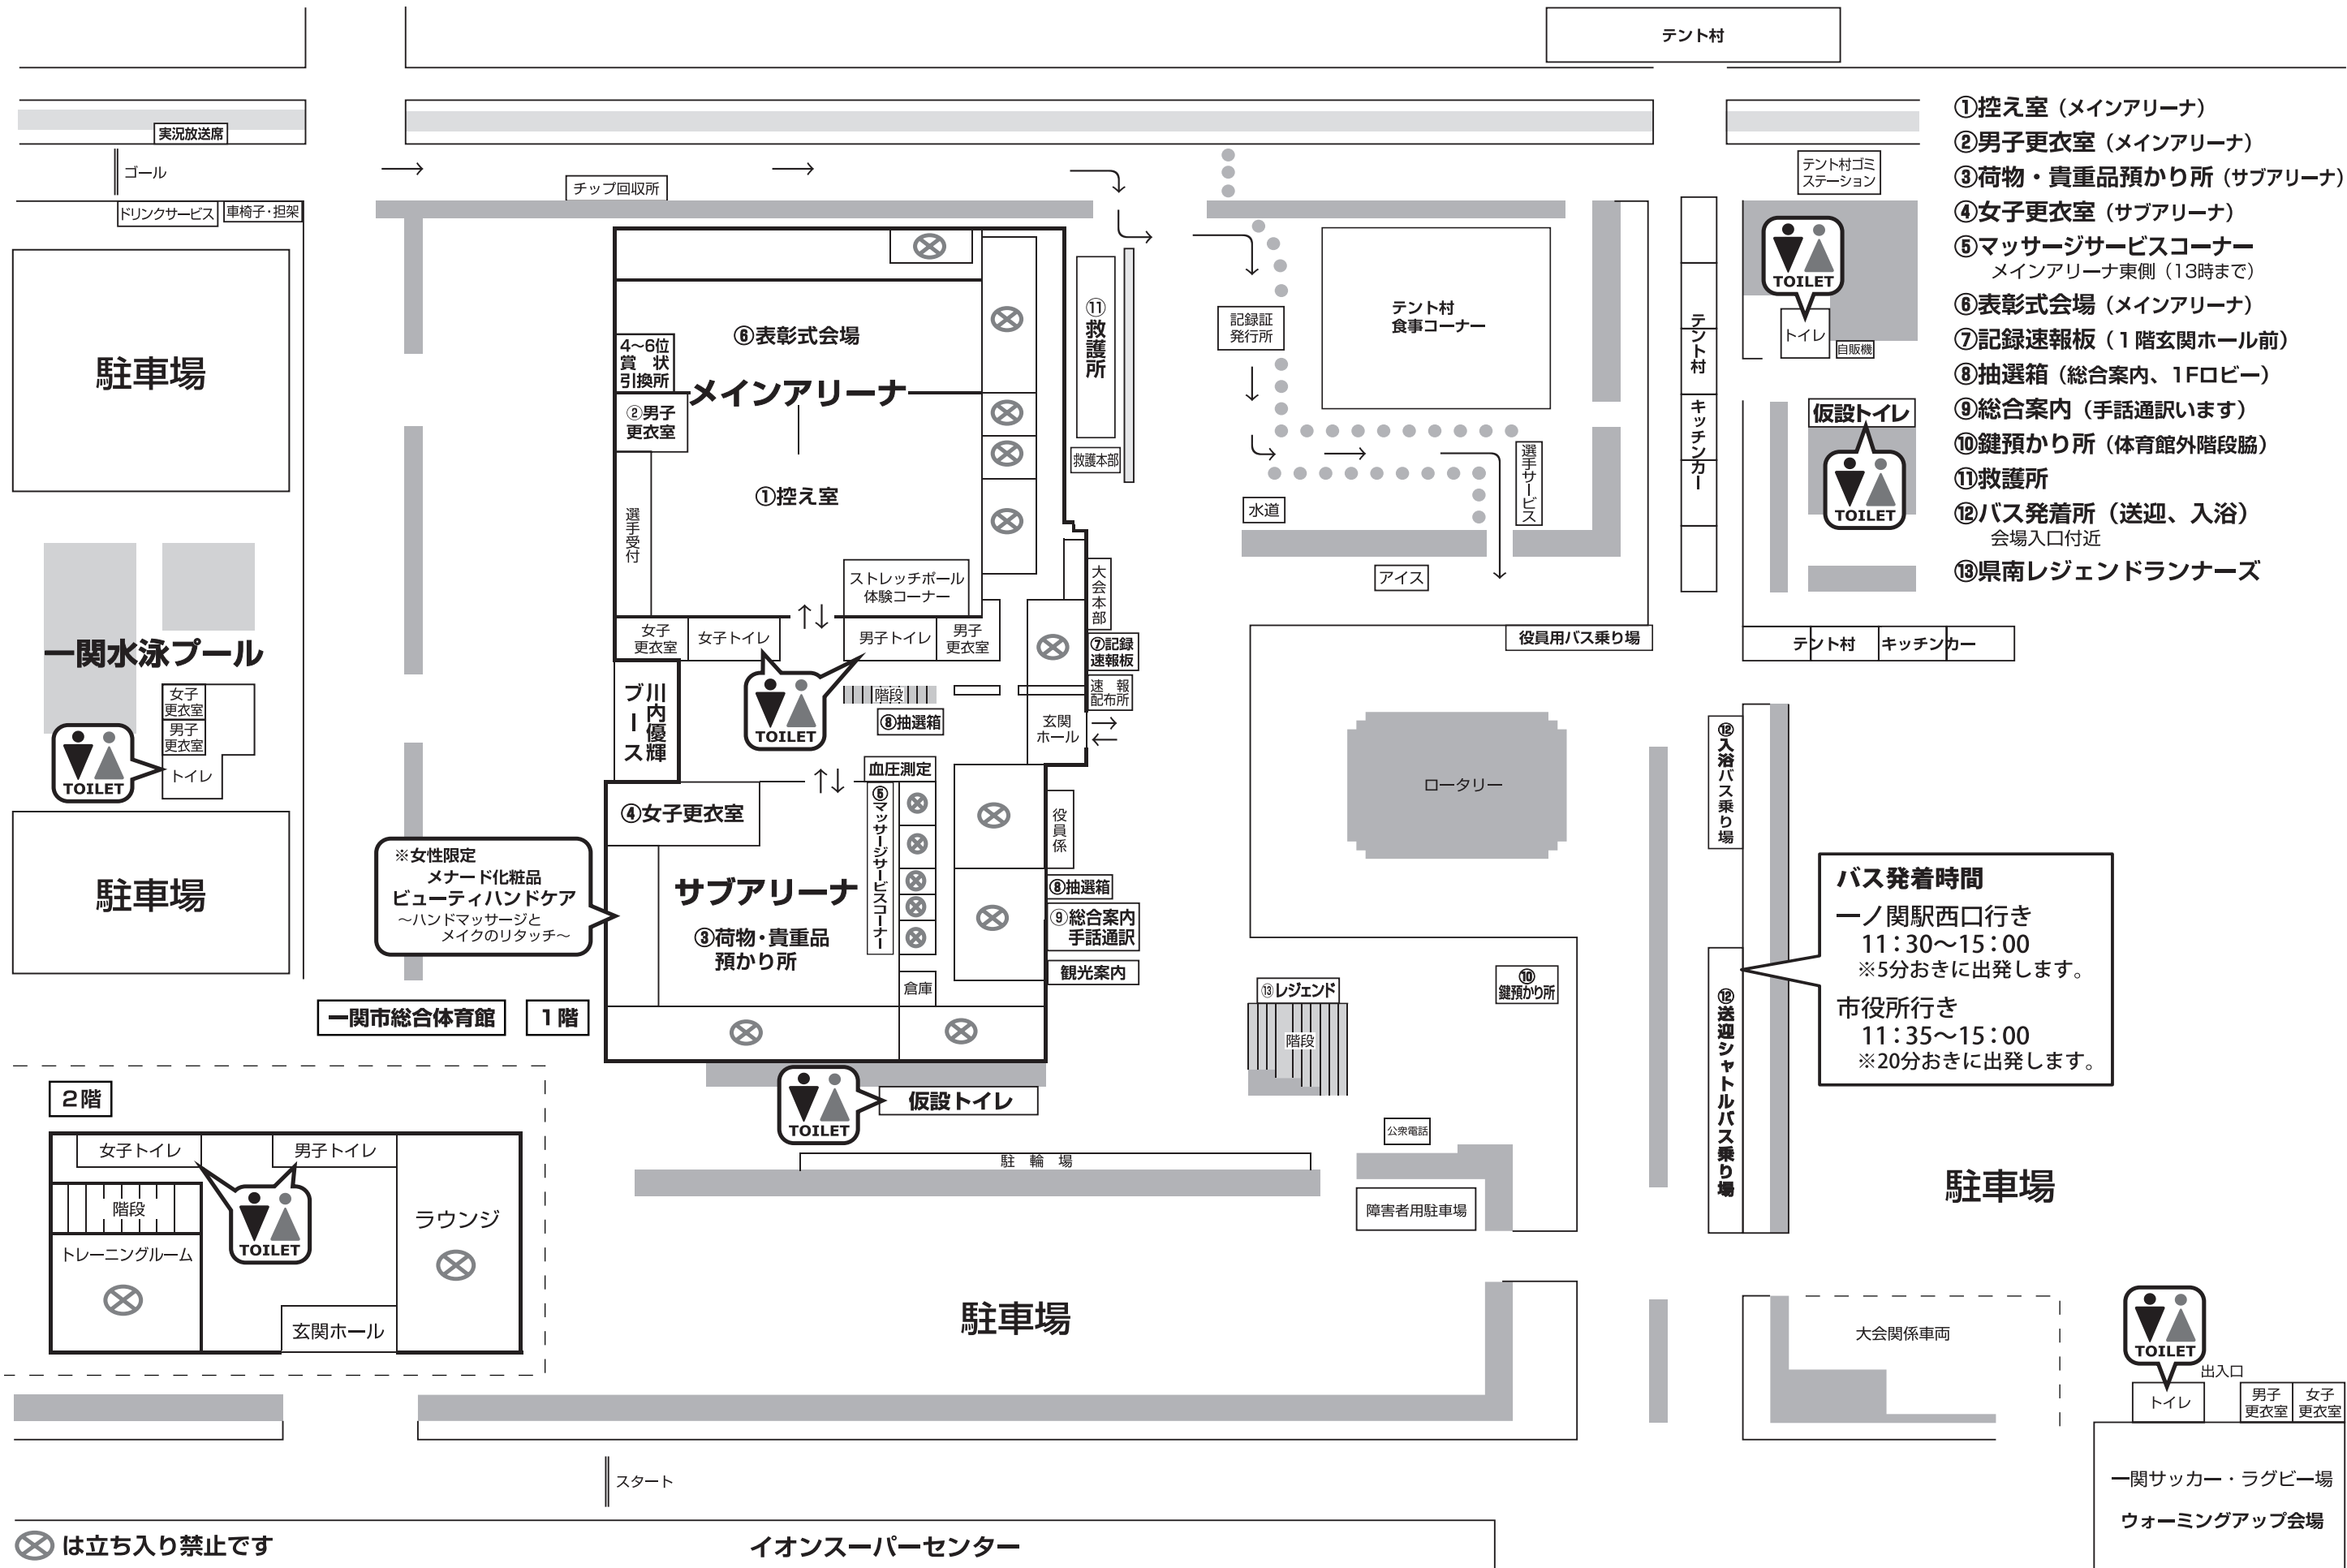

会場案内

- ①控え室 (メインアリーナ)
- ②男子更衣室 (メインアリーナ)
- ③荷物・貴重品預かり所 (サブアリーナ)
- ④女子更衣室 (サブアリーナ)
- ⑤マッサージサービスコーナー
メインアリーナ東側 (13時まで)
- ⑥表彰式会場 (メインアリーナ)
- ⑦記録速報板 (1階玄関ホール前)
- ⑧抽選箱 (総合案内、1Fロビー)
- ⑨総合案内 (手話通訳います)
- ⑩鍵預かり所 (体育館外階段脇)
- ⑪救護所
- ⑫バス発着所 (送迎、入浴)
会場入口付近
- ⑬県南レジェンドランナーズ

バス発着時間
 ノ関駅西口行き
 11:30~15:00
 ※5分おきに出発します。
 市役所行き
 11:35~15:00
 ※20分おきに出発します。

※女性限定
 メナード化粧品
 ビューティハンドケア
 ~ハンドマッサージと
 メイクのリタッチ~

⊗ は立ち入り禁止です

イオンスーパーセンター

一関サッカー・ラグビー場
 ウォーミングアップ会場